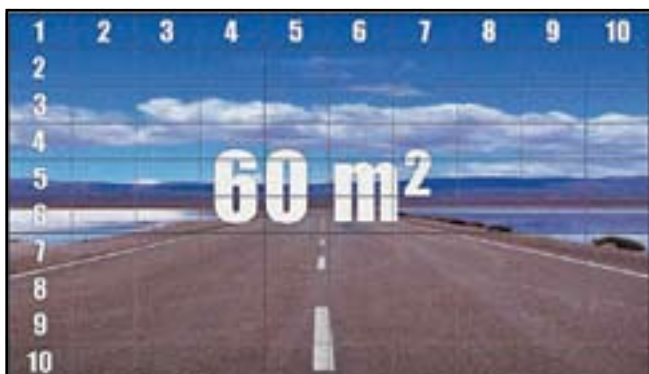

Компании NEC Display Solutions удалось существенно улучшить фрагментацию изображения по сравнению с аналогичными решениями предыдущего поколения. Расстояние между изображениями на двух соседних дисплеях уменьшилась до 7,3 мм, что обеспечивает почти незаметную стыковку изображения.